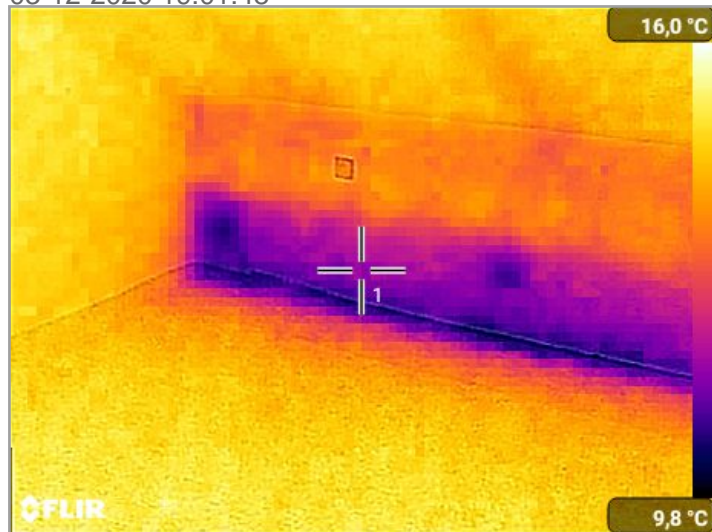

03-12-2020 19:01:48

FLIR5971.jpg

03-12-2020 19:01:48

Mení (°C)

Bod		11,5
-----	--	------

Parametry

Emisivita	0,95
Refl. tepl.	20,00 °C
Vzdálenost	2,75 m
Relativní vlhkost	50,00 %
Atmosférická teplota	20,00 °C
Propustnost	0,94
Teplota l okna	20,00 °C
Prop. l okna	1,00

03-12-2020 18:48:21

03-12-2020 18:47:37

FLIR5959.jpg

03-12-2020 18:47:37

Mení (°C)

Bod		3,7
-----	--	-----

Parametry

Emisivita	0,95
Refl. tepl.	20,00 °C
Vzdálenost	2,75 m
Relativní vlhkost	50,00 %
Atmosférická teplota	20,00 °C
Propustnost	0,94
Teplota l okna	20,00 °C
Prop. l okna	1,00

03-12-2020 18:44:37

FLIR5947.jpg

03-12-2020 18:44:37

Mení (°C)

Bod		12,7
-----	--	------

Parametry

Emisivita	0,95
Refl. tepl.	20,00 °C
Vzdálenost	2,75 m
Relativní vlhkost	50,00 %
Atmosférická teplota	20,00 °C
Propustnost	0,94
Teplota l okna	20,00 °C
Prop. l okna	1,00