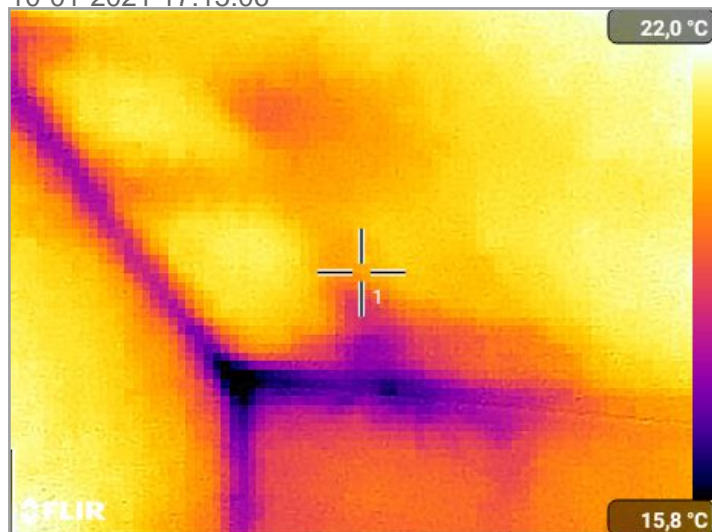

10-01-2021 17:15:06

FLIR8299.jpg

10-01-2021 17:15:06