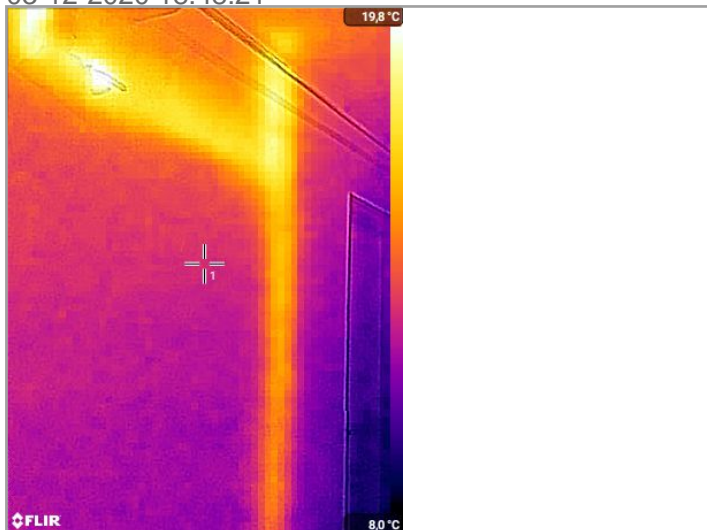

03-12-2020 19:01:48

FLIR5971.jpg

03-12-2020 19:01:48

Mení (°C)

Bod		11,5
-----	--	------

Parametry

Emisivita	0,95
Refl. tepl.	20,00 °C
Vzdálenost	2,75 m
Relativní vlhkost	50,00 %
Atmosférická teplota	20,00 °C
Propustnost	0,94
Teplota l okna	20,00 °C
Prop. l okna	1,00

03-12-2020 18:48:21

FLIR5963.jpg

Mení (°C)

Bod		13,0
-----	--	------

Parametry

Emisivita	0,95
Refl. tepl.	20,00 °C
Vzdálenost	2,75 m
Relativní vlhkost	50,00 %
Atmosférická teplota	20,00 °C
Propustnost	0,94
Teplota l okna	20,00 °C
Prop. l okna	1,00

03-12-2020 18:48:21

03-12-2020 18:47:37

FLIR5959.jpg

03-12-2020 18:47:37

Mení (°C)

Bod		3,7
-----	--	-----

Parametry

Emisivita	0,95
Refl. tepl.	20,00 °C
Vzdálenost	2,75 m
Relativní vlhkost	50,00 %
Atmosférická teplota	20,00 °C
Propustnost	0,94
Teplota l okna	20,00 °C
Prop. l okna	1,00

03-12-2020 18:44:37

FLIR5947.jpg

03-12-2020 18:44:37

Mení (°C)

Bod		12,7
-----	--	------

Parametry

Emisivita	0,95
Refl. tepl.	20,00 °C
Vzdálenost	2,75 m
Relativní vlhkost	50,00 %
Atmosférická teplota	20,00 °C
Propustnost	0,94
Teplota l okna	20,00 °C
Prop. l okna	1,00