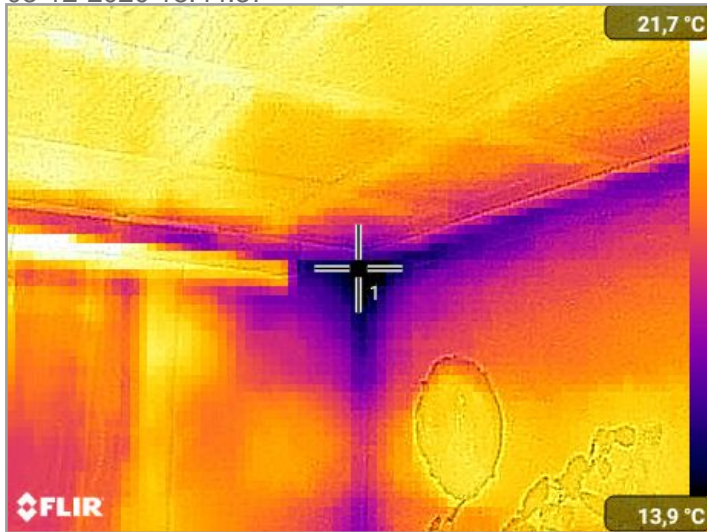

03-12-2020 18:48:21

03-12-2020 18:47:37

FLIR5959.jpg

03-12-2020 18:47:37

Mení (°C)

Bod		3,7
-----	--	-----

Parametry

Emisivita	0,95
Refl. tepl.	20,00 °C
Vzdálenost	2,75 m
Relativní vlhkost	50,00 %
Atmosférická teplota	20,00 °C
Propustnost	0,94
Teplota l okna	20,00 °C
Prop. l okna	1,00

03-12-2020 18:44:37

FLIR5947.jpg

03-12-2020 18:44:37

Mení (°C)

Bod		12,7
-----	--	------

Parametry

Emisivita	0,95
Refl. tepl.	20,00 °C
Vzdálenost	2,75 m
Relativní vlhkost	50,00 %
Atmosférická teplota	20,00 °C
Propustnost	0,94
Teplota l okna	20,00 °C
Prop. l okna	1,00